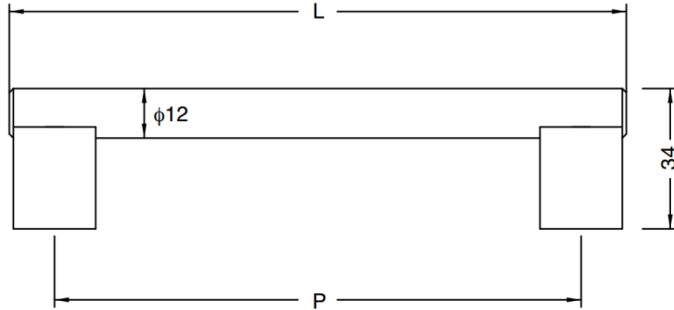

## GI333 Stainless Steel Handle

**Material**

- Stainless steel 304, satin finish

Part No.	L	P
GI333128	150	128
GI333160	182	160
GI333192	214	192
GI333292	314	292
GI333320	342	320
GI333342	364	342

## GI1020 Stainless Steel Handle

**Material**

- Stainless steel 304, satin finish

Part No.	L	P
GI1020128	150	128
GI1020160	182	160
GI1020192	214	192
GI1020320	342	320
GI1020492	514	492