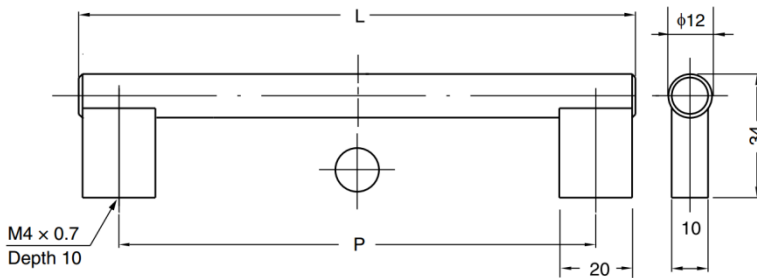

## GI333 Stainless Steel Handle

**Material**

- Stainless steel 304, satin finish

Part No.	L	P
GI333128	150	128
GI333160	182	160
GI333192	214	192
GI333292	314	292
GI333320	342	320
GI333342	364	342

## GI1020 Stainless Steel Handle

**Material**

- Stainless steel 304, satin finish

Part No.	L	P
GI1020128	150	128
GI1020160	182	160
GI1020192	214	192
GI1020320	342	320
GI1020492	514	492